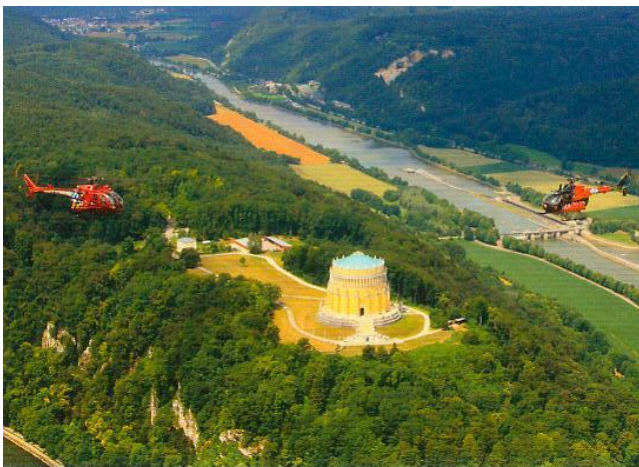

KdoStratAufkl – Sonderkarten - 2013 - 46

Titel: ohne – Bo 105 – VBH und KpfHubschr über Befreiungshalle Kelheim

Bemerkung: Tag d. off. Tür 2013

Druckhinweis: (8)
KdoStratAufkl Dez MedienProd MilNW

Karte vorhanden:

Blanko: ☐

Gelaufen: ☐

Stempel:
Datum: