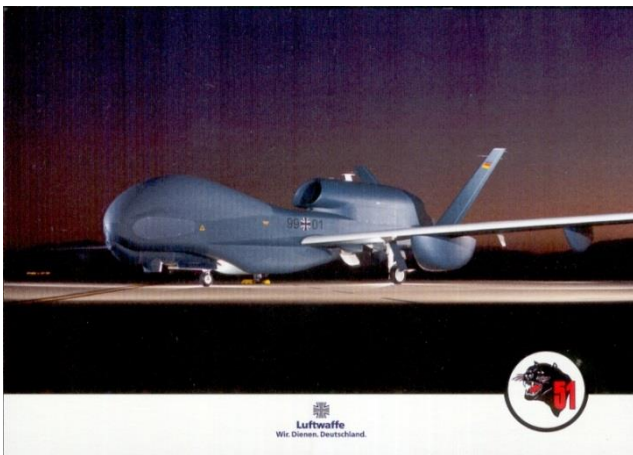

KdoStratAufkl – Sonderkarten - 2015 - 52

Titel: ohne – Eurohawk

Bemerkung: andere Beschriftung unten

Druckhinweis: (3)

Druck & Layout: Druckerei Kommando Strategische Aufklärung

Karte vorhanden:

Blanko:

☐

Gelaufen:

☐

Stempel:
Datum: