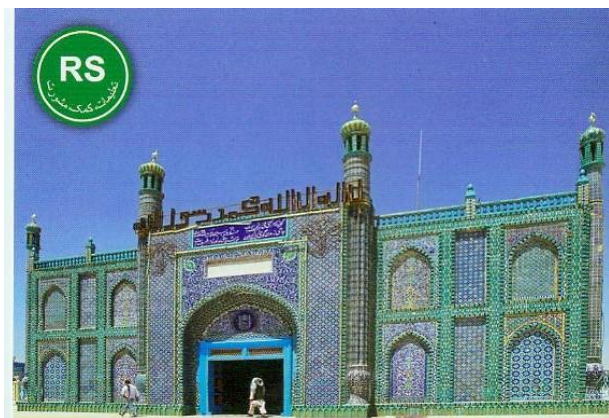

Resolute Support / AFG – 2015 - 06

Titel: Blaue Moschee Mazar-e Sharif – (Luftaufnahme)

Bemerkung: Logo RS

Druckhinweis: (8)

KdoStratAufkl Dez MedienProd MilNW

Karte vorhanden:

Blanko:

Gelaufen: Stempel:
Datum: