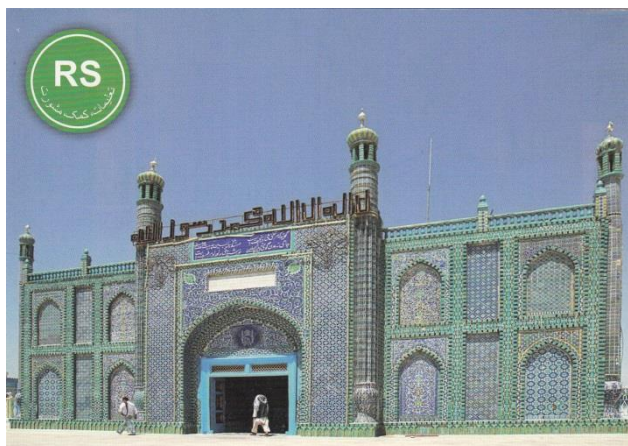

Resolute Support / AFG – 2015 - 12

Titel: Blaue Moschee Mazar-e Sharif

Bemerkung: Logo RS

Druckhinweis: (10)

Druck: Kommando Strategische Aufklärung
Dez. MedienProduktion MilNW

Karte vorhanden:

Blanko: ☐

Gelaufen: ☐ Stempel:
Datum: