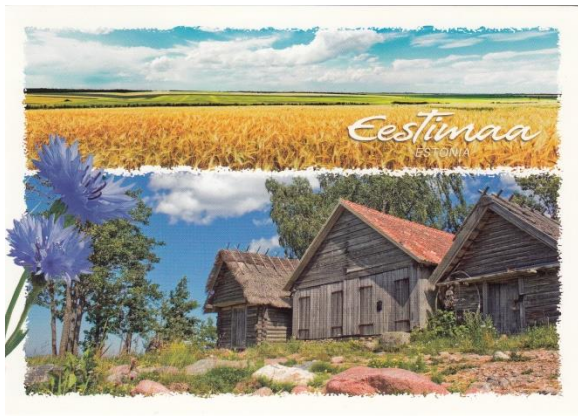

Titel: „Räts“ Ranna Street

Bemerkung: zivile Ansichtskarte

Druckhinweis: ohne

Karte vorhanden:

Blanko:

Gelaufen Stempel:
Datum:

PERSISTENT PRESENCE Sonderkarte – 2016 - 09

Titel: Grain Field

Bemerkung: zivile Ansichtskarte

Druckhinweis: ohne

Karte vorhanden:

Blanko:

Gelaufen Stempel:
Datum:

PERSISTENT PRESENCE Sonderkarte – 2016 - 10

Titel: Rakvere. Pikk Street

Bemerkung: zivile Ansichtskarte