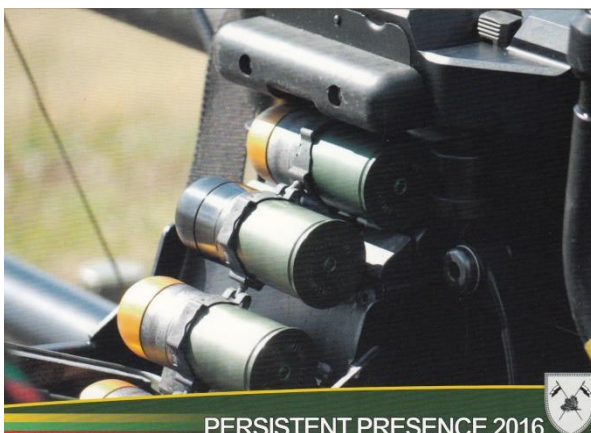

PERSISTENT PRESENCE – 2016 - 03

Titel: ohne – Detailansicht Granatmaschinenkanone

Bemerkung: ohne

Druckhinweis: (10)

Druck: Kommando Strategische Aufklärung Dez
MedienProduktion MilNW

Karte vorhanden:

Blanko: ☐

Gelaufen ☐ Stempel:
Datum: