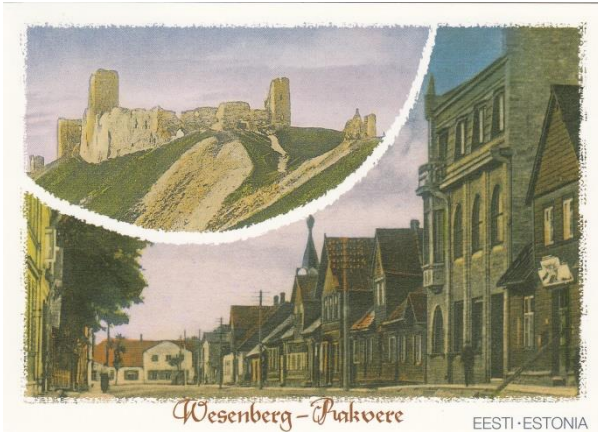

Gelaufen Stempel:
Datum:

PERSISTENT PRESENCE Sonderkarte – 2016 - 06

Titel: Wesenberg

Bemerkung: zivile Ansichtskarte

Druckhinweis: ohne

Karte vorhanden:

Blanko:

Gelaufen Stempel:
Datum: