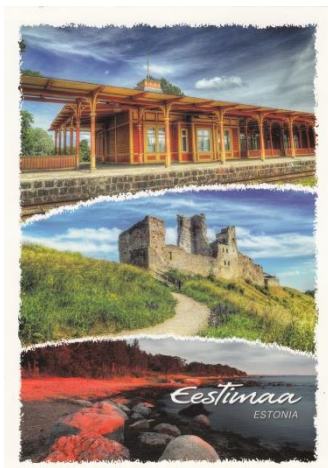

PERSISTENT PRESENCE Sonderkarte – 2016 - 02

Titel: Haapsalu railway station

Bemerkung: zivile Ansichtskarte

Druckhinweis: ohne

Karte vorhanden:

Blanko: ☐

Gelaufen ☐ Stempel:
Datum: