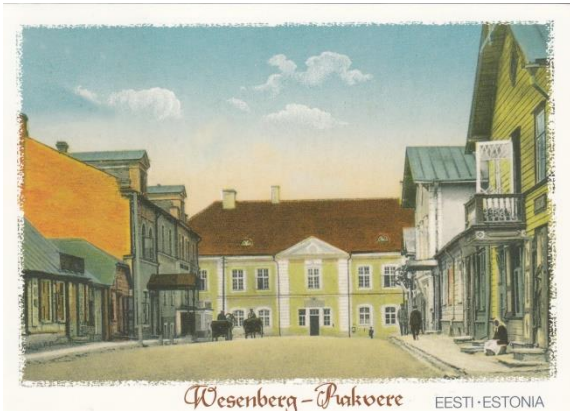

Titel: „Räts“ Ranna Street

Bemerkung: zivile Ansichtskarte

Druckhinweis: ohne

Karte vorhanden:

Blanko:

Gelaufen Stempel:
Datum:

PERSISTENT PRESENCE Sonderkarte – 2016 - 09

Titel: Grain Field

Bemerkung: zivile Ansichtskarte

Druckhinweis: ohne

Karte vorhanden:

Blanko:

Gelaufen Stempel:
Datum:

PERSISTENT PRESENCE Sonderkarte – 2016 - 10

Titel: Rakvere. Pikk Street

Bemerkung: zivile Ansichtskarte