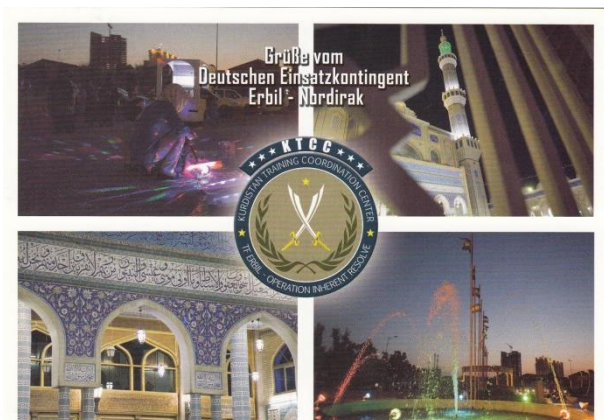

KTCC – IRAK – Hilfe – 2017 - 28

Titel: Frau vor Eingang Sami Abdulrahman Park (li o) und weitere Beschreibung

Bemerkung: Logo

Druckhinweis: (10)

Druck: Kommando Strategische Aufklärung
Dez. MedienProduktion MiINW

Karte vorhanden:

Blanko: ☐

Gelaufen: ☐ Stempel:
Datum: