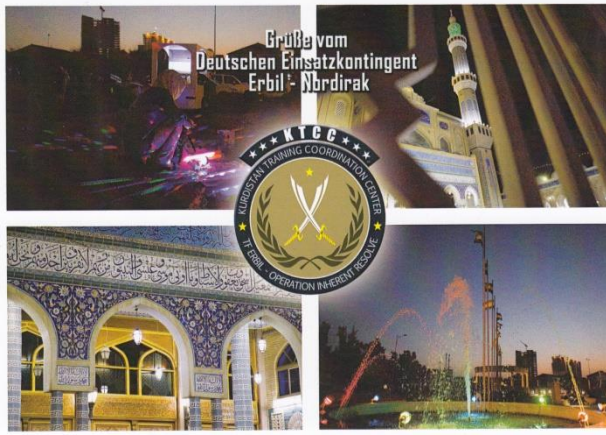

KTCC – IRAK – Hilfe – 2018 - 33

Titel: Frau vor Eingang samt Abdulrahman Park

Bemerkung: Logo

Druckhinweis: (10)

Druck: Kommando Strategische Aufklärung
Dez. MedienProduktion MilNW

Karte vorhanden:

Blanko: ☐

Gelaufen: ☐ Stempel:
Datum: