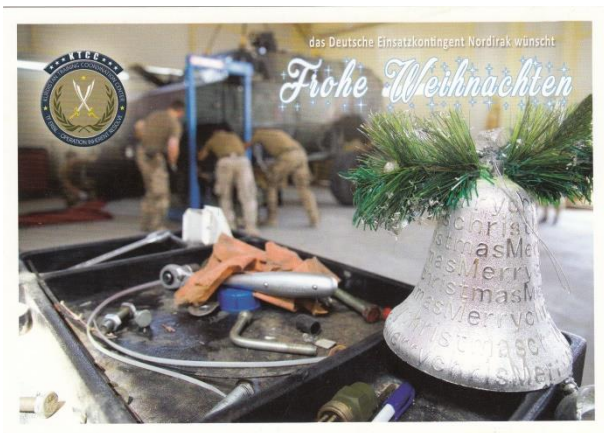

## KTCC – IRAK – Hilfe – 2017 - 25

**Titel:** Weihnachtsglocke auf einem Werkzeugkasten in einer Ausbildungswerkstatt nahe Erbil

**Bemerkung:** Logo

**Druckhinweis:** (10)

Druck: Kommando Strategische Aufklärung  
Dez. MedienProduktion MiINW