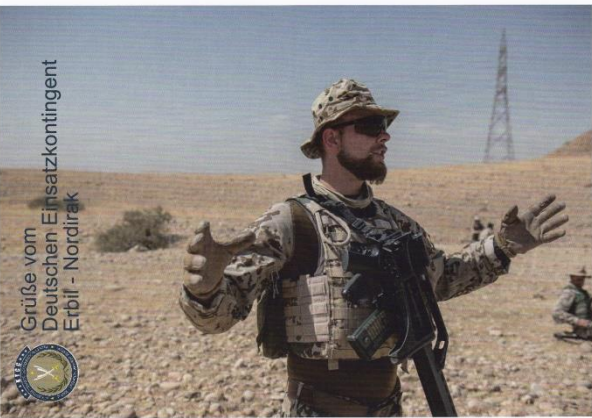

KTCC – IRAK – Hilfe – 2016 - 11

Titel: Deutsches Einsatzkontingent Erbil – Nordirak - Ausbilder

Bemerkung: grußkarte

Druckhinweis: (10)

Druck: Kommando Strategische Aufklärung
Dez. MedienProduktion MilNW

Karte vorhanden:
Blanko: ☐

Gelaufen: ☐

Stempel:
Datum: