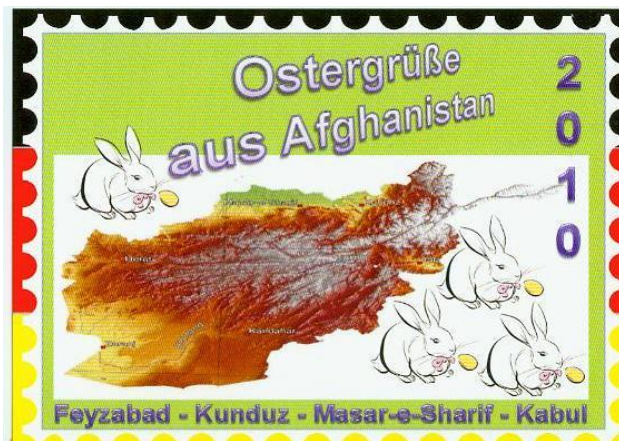

ISAF - alle Einsatzorte – 2010 - 06

Titel: Osterhase DEU EinsKtgt ISAF

Bemerkung:
Oster-Grußkarte

Druckhinweis: (5)
Druck: Kommando Strategische Aufklärung

Karte vorhanden:

Blanko: ☐

Gelaufen: ☐

Stempel:
Datum: