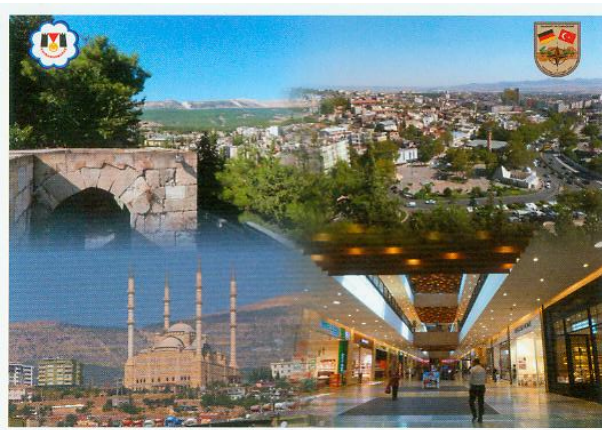

ACTIVE FENCE – 2013 - 04

Titel: Impressionen aus Kahramanmaras Collage 4 Bilder

Bemerkung: Wappen ACTIVE FENCE

Druckhinweis: (3)

Druck & Layout: Druckerei Kommando Strategische Aufklärung

Karte vorhanden:

Blanko: ☐

Gelaufen: ☐

Stempel:
Datum: